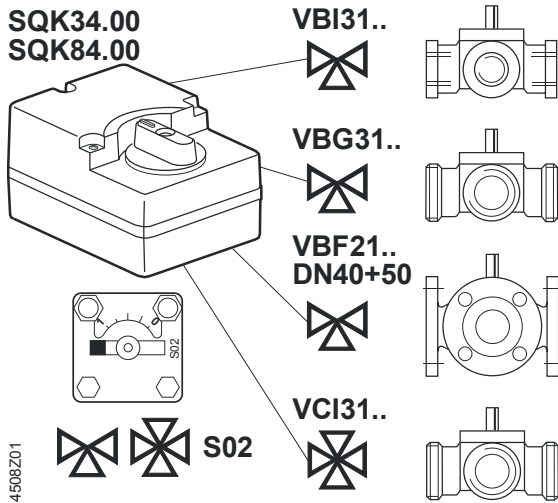

Stellantriebe
Actuators
Servomoteur
Ställdon
Servomotoren
Servocomandi
Toimimoottorit
Actuadores
Motorer
Siłowniki
Pohony
Motorok
Κινητήρες
Приводы
執行器

SQK34.00
SQK84.00

1

2

3

4

5a

5b